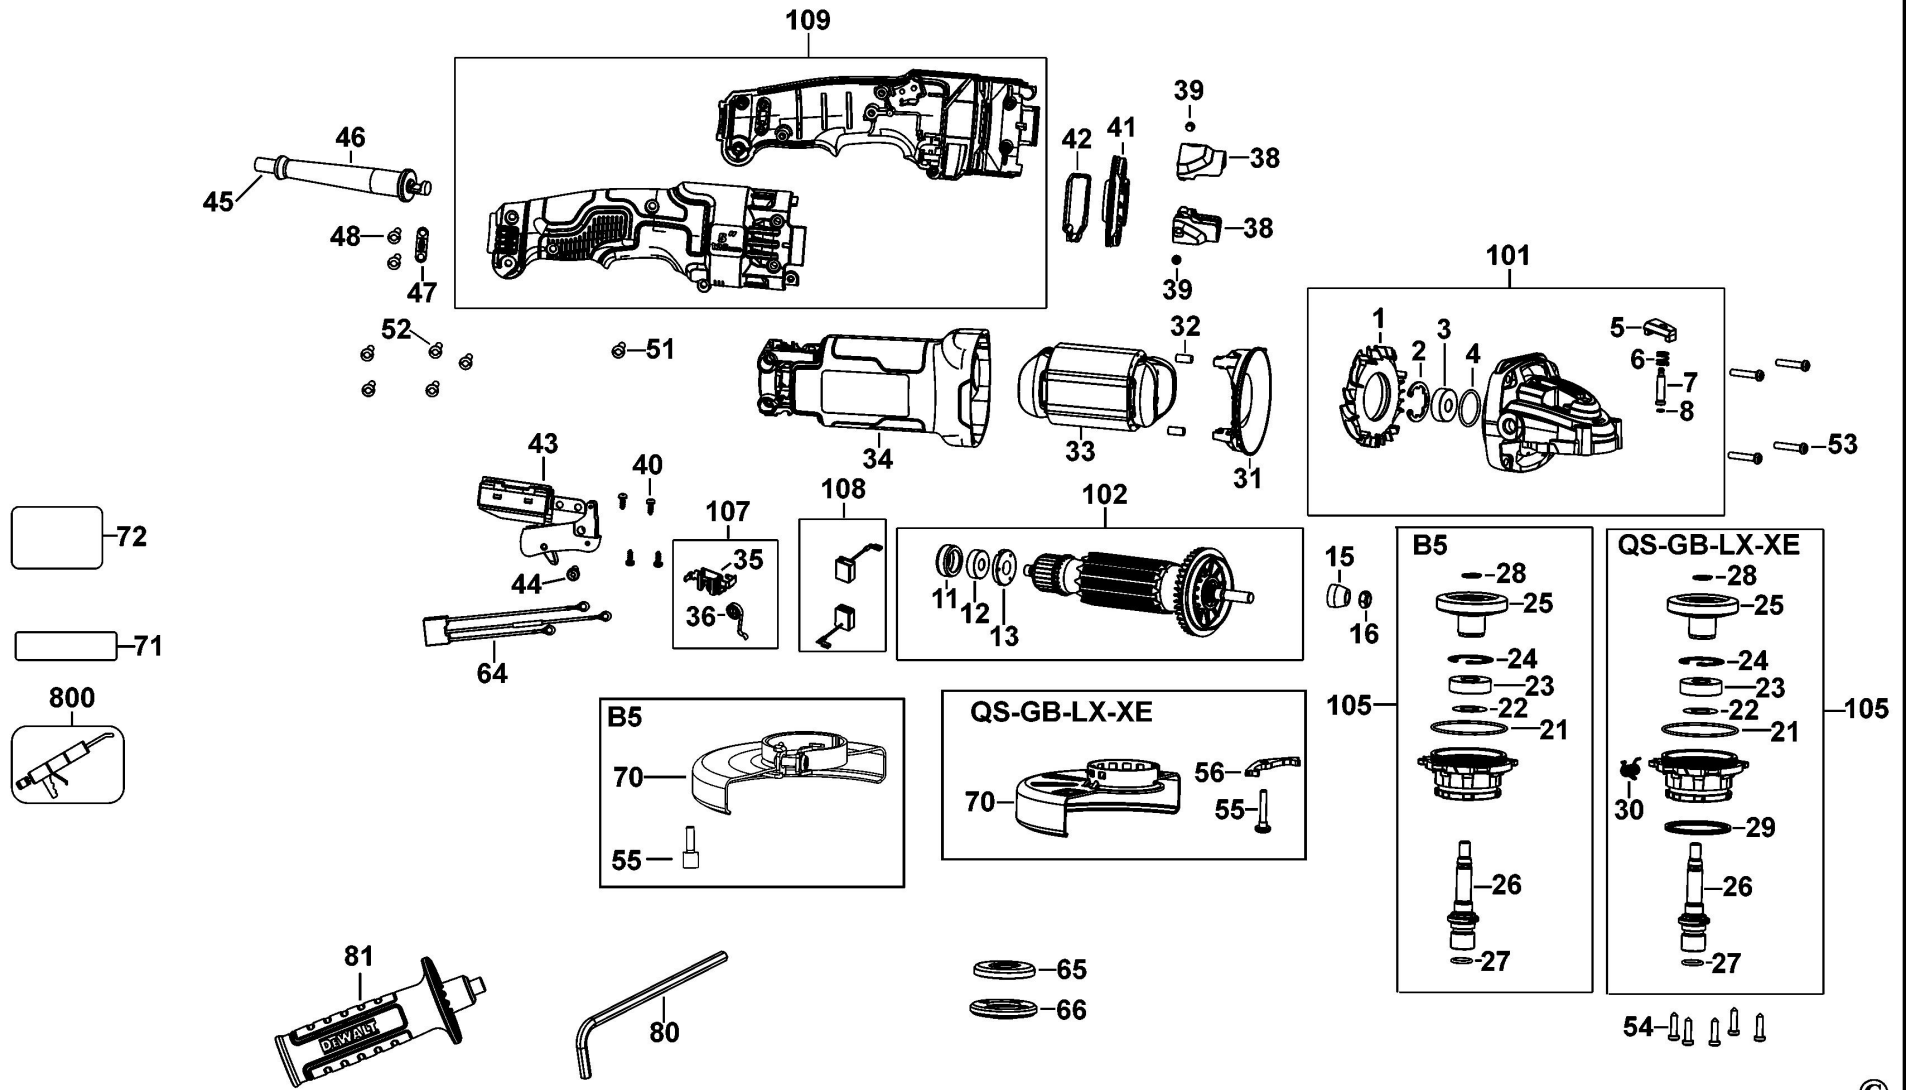

DWE4277 ANGLE GRINDER 1

Parts List DWE4277 ANGLE GRINDER 1

Item	Part Number	Qty	Part Description	General Description	Other Info	Repair Inst	Markets
1	N401958	1	DEFLECTOR			No	QS
2	N453031	1	RETAINER			No	QS
3	N175104	1	BEARING			No	QS
4	N119639	1	O RING			No	QS
5	N278899	1	BUTTON			No	QS
6	N263579	1	SPRING			No	QS
7	N481683	1	LOCK PIN			No	QS
8	N263699	1	O RING			No	QS
11	641823-00	1	SLEEVE			No	QS
12	N130916	1	BEARING			No	QS
13	N324400	1	WASHER			No	QS
15	N450872	1	PINION			No	QS
16	N372039	1	NUT			No	QS
21	N307625	1	O RING			No	QS
22	N400478	1	WASHER			No	QS
23	605040-24	1	BEARING			No	QS
24	N481950	1	RETAINER			No	QS
25	NA036398	1	GEAR			No	QS
26	N163702	1	SPINDLE			No	QS
27	N420261	1	O RING			No	QS
28	444793-00	1	CIRCLIP			No	QS
29	N542715	1	WASHER SPRING			No	QS
30	N465886	1	SPRING			No	QS
31	N399419	1	BAFFLE FAN			No	QS
32	949638-02	2	DAMPER			No	QS
33	NA146668	1	FIELD SA			No	QS
34	N457469	1	FIELD CASE			No	QS
35	N335560	2	BRUSH BOX			No	QS
36	N273780	2	SPRING			No	QS
38	N452111	2	BRUSH CAP			No	QS
39	648777-00	2	SCREW			No	QS
40	593478-00	4	SCREW	M3 X 8		No	QS